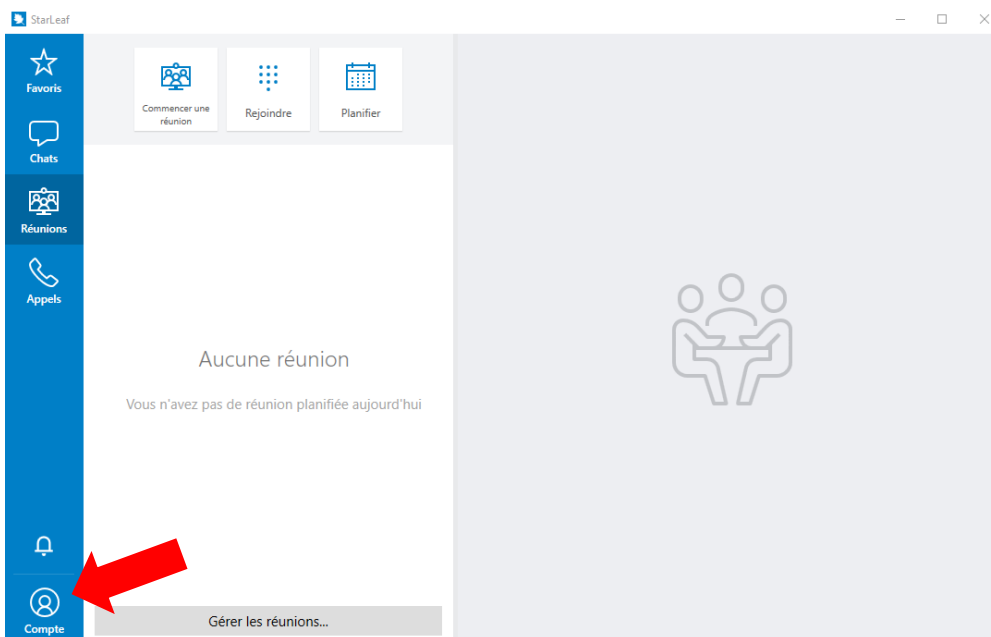

Comment tester sa connexion Internet sur StarLeaf ?

Etape 1 – Ouvrir l'application StarLeaf

Etape 2 – Cliquer sur « Compte »

LIGUE DE FOOTBALL D'OCCITANIE

1 Route de Cépét – BP 200 - 31180 Castelmaurou
Tel. +33 (0)5 61 37 67 99 – Fax +33 (0)5 61 37 61 88
Mail : formation@occitanie.fff.fr
Web : <https://occitanie.fff.fr>